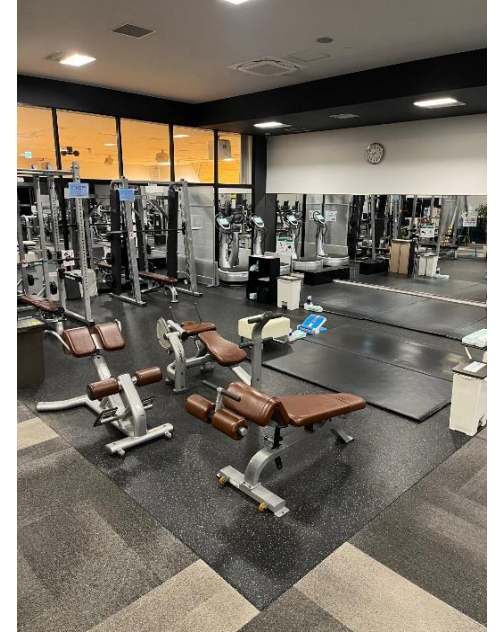

この度、ジムエリアをレイアウト変更しました！

変更①
利用頻度の高いものを、導線上に移動しました★

変更②
フリーウエイトを『ライトウエイトエリア』と『ヘビーウエイトエリア』に分け、どなたでも利用できる環境を整えました★

初めての方でも使いやすくなったジムエリアを、ぜひご利用ください！