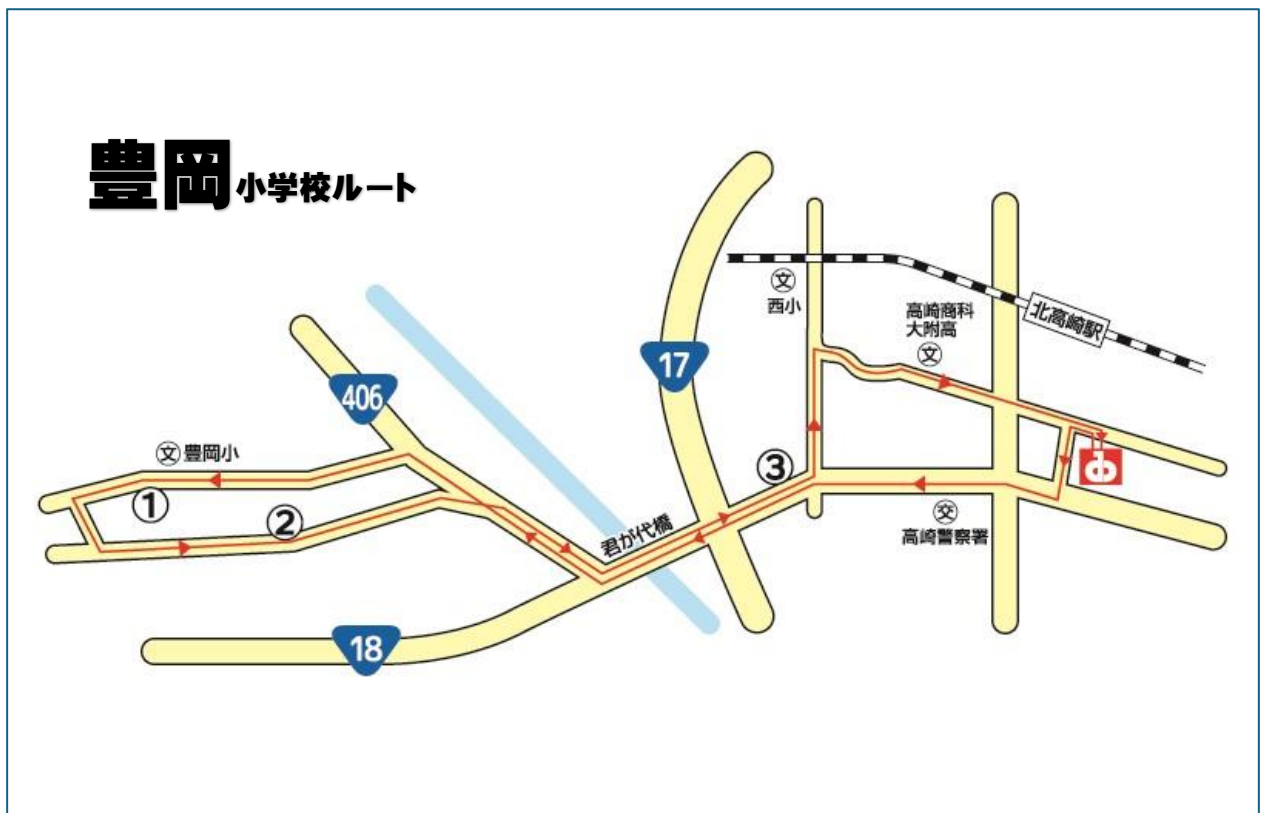

送迎バス使用可能なスイミングクラス時間

火曜日～金曜日	15：30 ～ 16：30
	16：30 ～ 17：30
	17：30 ～ 18：30
	18：30 ～ 19：30

※こちらのクラスは、お迎えの便はありますが、送りの便はありません。
19時過ぎに、ドゥススポーツプラザ着で運行終了予定です。ご了承ください。

詳しい時刻表・停留所につきましては追ってHPにてお知らせ致します。

こちらがドゥ・
スポーツプラザ高崎店の
スクールバスです

運行ルート

スクールバス時刻表

六郷小/北部小/西小ルート		1便	2便	3便	4便	5便
出発	ドゥスポーツ高崎	14:45	15:45	16:45	17:45	18:45
①	下小鳥町バス停	14:56	15:56	16:56	17:56	18:56
②	六郷小前バス停	14:59	15:59	16:59	17:59	18:59
③	北部小学校正門前	15:07	16:07	17:07	18:07	19:07
④	信用組合前	15:10	16:10	17:10	18:10	19:10
⑤	西小前バス停	15:20	16:20	17:20	18:20	19:20
到着	ドゥスポーツ高崎	15:23	16:23	17:23	18:23	19:23
豊岡小ルート		1便	2便	3便	4便	5便
出発	ドゥスポーツ高崎	14:45	15:45	16:45	17:45	18:45
①	豊岡小学校入り口バス停	14:58	15:58	16:58	17:58	18:58
②	保育園入り口バス停	15:01	16:01	17:01	18:01	19:01
③	並榎町バス停	15:05	16:05	17:05	18:05	19:05
到着	ドゥスポーツ高崎	15:09	16:09	17:09	18:09	19:09

バス停留所写真

六郷小/北部小/西小 方面

①上小鳥町バス停前

②六郷小前バス停

③北部小学校正門前

④信用組合前

⑤西小前バス停

豊岡小学校 方面

①豊岡小学校入り口バス停

②保育園入り口バス停

③並榎町バス停