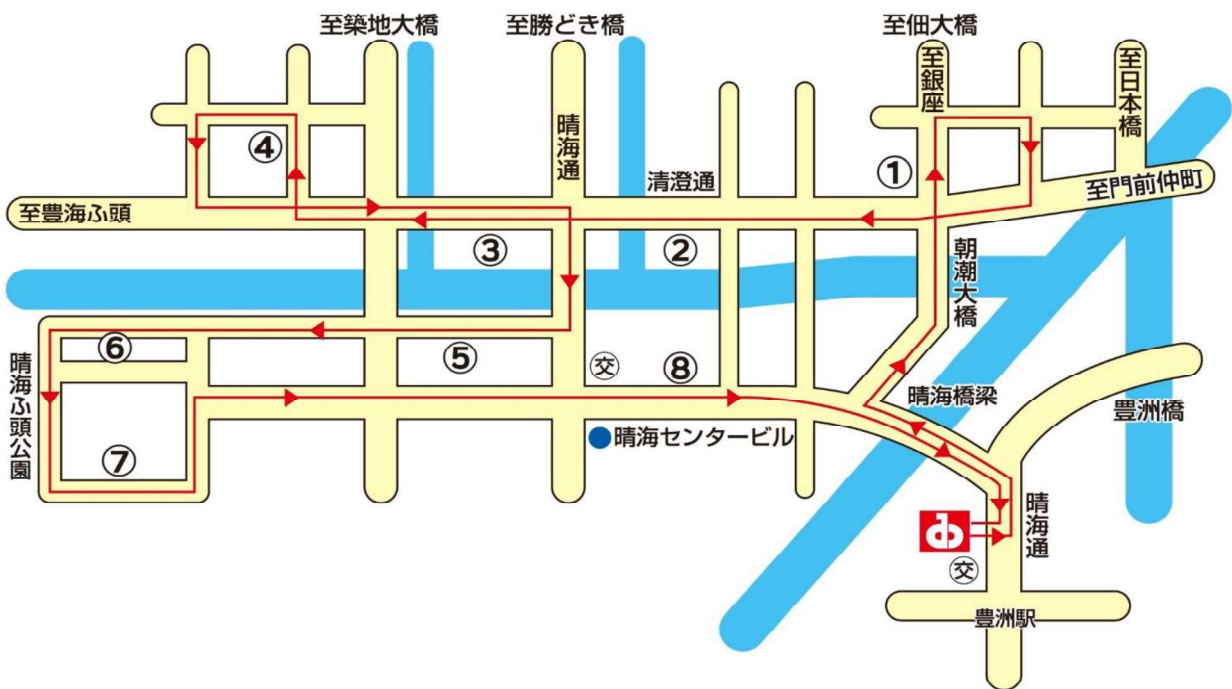

●月島・豊海・晴海 便

<月曜日～土曜日運行>

- ①保育所まあむ前
- ②月島第一小学校前(電話ボックス前)
- ③勝どき四丁目
- ④東京消防庁「水華寮」前
- ⑤東京海員会館
- ⑥晴海フラッグ Sun・Village
- ⑦晴海フラッグ Park・Village
- ⑧「晴海区民館前」バス停手前

月島・豊海・晴海便

①保育所まあむ前

②月島第一小学校前
(電話ボックス前)

③勝どき四丁目
(地下駐輪場入口前)

④東京消防庁「水華寮」前

⑤東京海員会館

⑥晴海フラッグ
Sun・Village

⑦晴海フラッグ
Park・Village

⑧「晴海区民館前」
バス停手前

ドウ・スポーツプラザ豊洲 送迎バス（黄色）

時刻表

月島・豊海・晴海 便（月曜日～土曜日運行）

ドウ発	△ 11:15	12:15	13:15	14:15	15:15	16:15	17:20	18:25
①保育所まゐむ前	△ 11:21	12:21	13:21	14:21	15:21	16:21	17:26	18:31
②月島第一小学校前 （電話ボックス前）	△ 11:27	12:27	13:27	14:27	15:27	16:27	17:32	18:37
③勝どき四丁目	△ 11:30	12:30	13:30	14:30	15:30	16:30	17:35	18:40
④東京消防庁「水華寮」前	△ 11:33	12:33	13:33	14:33	15:33	16:33	17:38	18:43
⑤東京会員会館	△ 11:38	12:38	13:38	14:38	15:38	16:38	17:43	18:48
⑥晴海フラッグ Sun Village	△ 11:40	12:40	13:40	14:40	15:40	16:40	17:45	18:50
⑦晴海フラッグ Park Village	△ 11:42	12:42	13:42	14:42	15:42	16:42	17:47	18:52
⑧「晴海区民館前」 バス停手前	△ 11:45	12:45	13:45	14:45	15:45	16:45	17:50	18:55
ドウ着	△ 11:55	12:55	13:55	14:55	15:55	16:55	18:00	19:05

☆停留所には案内の表示等がございませんので、ご了承ください。

☆バス車内と停留所ではお静かに、また飲食はご遠慮ください。

ドウ・スクールフロント 6303-6691

平日・土曜 10:30～19:00 日曜・祝日 10:30～16:00