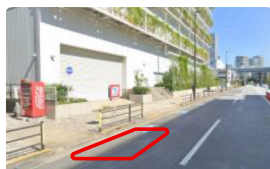

有明 便 バス停留位置

① 新豊洲駅

② ブリリア有明シティ前

③ 有明テニスの森向かい

④ 有明ガーデン前

⑤ 有明小学校前

⑥ キャナルコート3街区
第一駐車場入口前