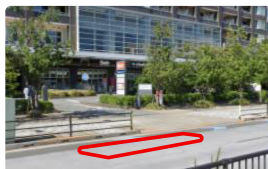

有明 便 バス停留位置

① 新豊洲駅

② ブリリア有明シティ前

③ 有明テニスの森向かい

④ 有明ガーデン前

⑤ 有明小学校前

⑥ キャナルコート3街区
第一駐車場入口前