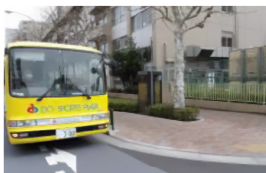

 月島・豊海・晴海 便 バス停留位置 

① 保育所まあむ前

② 月島第一小学校前  
(電話ボックス前)

③ 勝どき四丁目  
(地下駐輪場入口前)

④ 東京消防庁「水華寮」前

⑤ 東京海員会館

⑥ 晴海フラッグ  
Sun・Village

⑦ 晴海フラッグ  
Park・Village

⑧ 「晴海区民館前」  
バス停車前